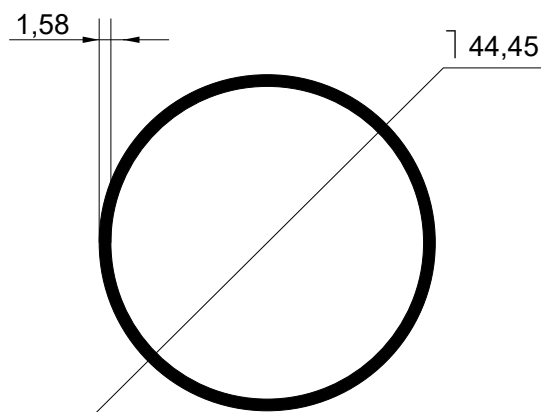

TUB-585 A
0,861 kg/m

TUB-069
0,494 kg/m

TR-026
0,168 kg/m

TUB-674
0,317 kg/m

TUB-399 A
1,120 kg/m

TUB-081
0,579 kg/m

Tube Redondo

Binkafer
Alumínio