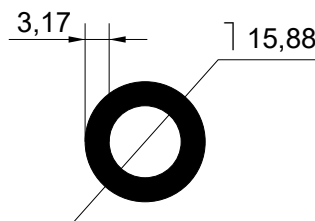

Tube Redondo

Binkafer
Alumínio

TUB-001
0,073 kg/m

TUB-0081
0,100 kg/m

TUB-010
0,150 kg/m

TUB-012
0,258 kg/m

TUB-017
0,127 kg/m

TUB-019
0,193 kg/m

TUB-021
0,344 kg/m

TUB-026
0,168 kg/m

TUB-036
0,181 kg/m

TUB-041
0,181 kg/m

TUB-044
0,208 kg/m

TUB-046
0,322 kg/m

TUB-048
0,603 kg/m

TUB-061
0,775 kg/m