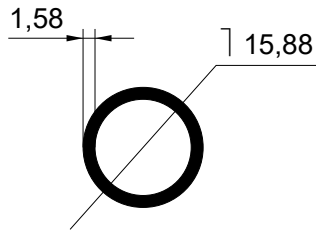

Tube Redondo

Binkafer
Alumínio

TUB-001
0,073 kg/m

TUB-0081
0,100 kg/m

TUB-010
0,150 kg/m

TUB-012
0,258 kg/m

TUB-017
0,127 kg/m

TUB-019
0,193 kg/m

TUB-021
0,344 kg/m

TUB-026
0,168 kg/m

TUB-036
0,181 kg/m

TUB-041
0,181 kg/m

TUB-044
0,208 kg/m

TUB-046
0,322 kg/m

TUB-048
0,603 kg/m

TUB-061
0,775 kg/m