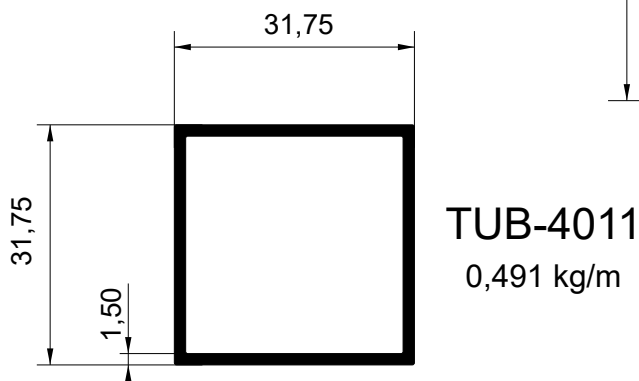

74-003 L

1,135 kg/m

Tube Retangular

Binkafer
Alumínio

TUB-4536L
0,365 kg/m

TUBO 3X1
0,779 kg/m

Tube Quadrado

Binkafer
Alumínio