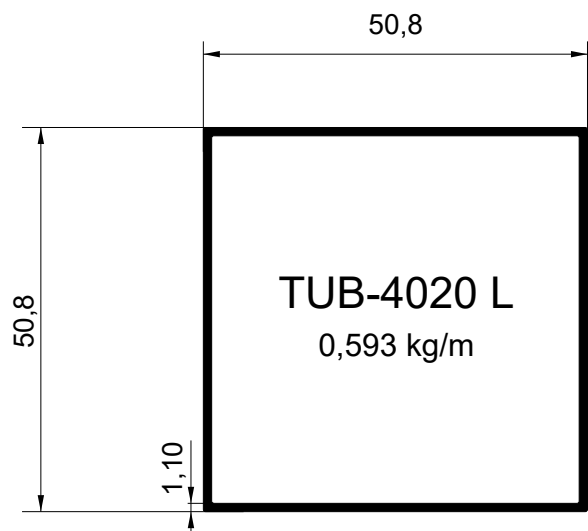

74-003 L

1,135 kg/m

Tube Retangular

Binkafer
Alumínio

TUB-4536L
0,365 kg/m

TUBO 3X1
0,779 kg/m

Tube Quadrado

Binkafer
Alumínio