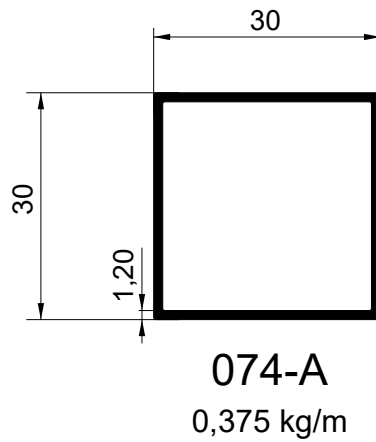

74-003 L

1,135 kg/m

Tube Retangular

Binkafer
Alumínio

TUB-4536L
0,365 kg/m

TUBO 3X1
0,779 kg/m

Tube Quadrado

Binkafer
Alumínio