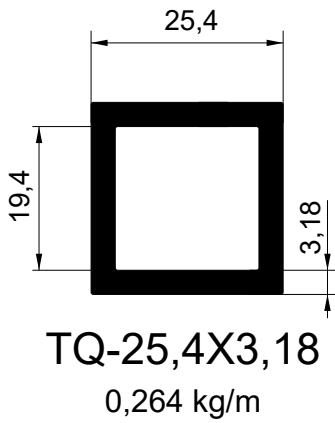

74-003 L

1,135 kg/m

Tube Retangular

Binkafer
Alumínio

TUB-4536L
0,365 kg/m

TUBO 3X1
0,779 kg/m

Tube Quadrado

Binkafer
Alumínio