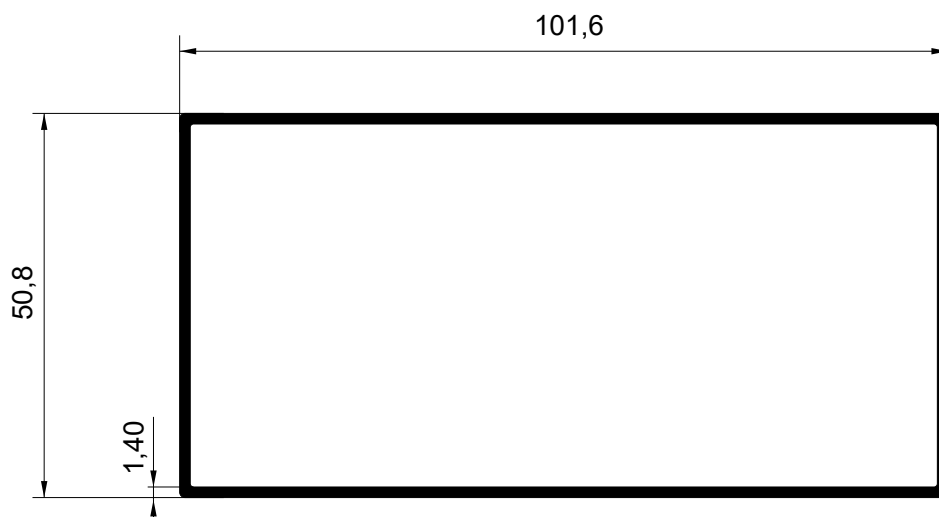

74-002

0,846 kg/m

TUB-5025

0,472 kg/m

GS-MEG-TUB-4X1.5

1,328 kg/m

GS-MEG-TUB-3X1.5

1,075 kg/m