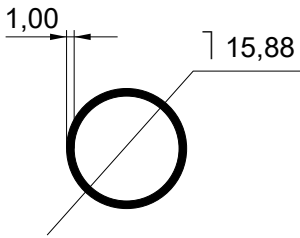

Tube Redondo

Binkafer
Alumínio

TUB-001
0,073 kg/m

TUB-0081
0,100 kg/m

TUB-010
0,150 kg/m

TUB-012
0,258 kg/m

TUB-017
0,127 kg/m

TUB-019
0,193 kg/m

TUB-021
0,344 kg/m

TUB-026
0,168 kg/m

TUB-036
0,181 kg/m

TUB-041
0,181 kg/m

TUB-044
0,208 kg/m

TUB-046
0,322 kg/m

TUB-048
0,603 kg/m

TUB-061
0,775 kg/m