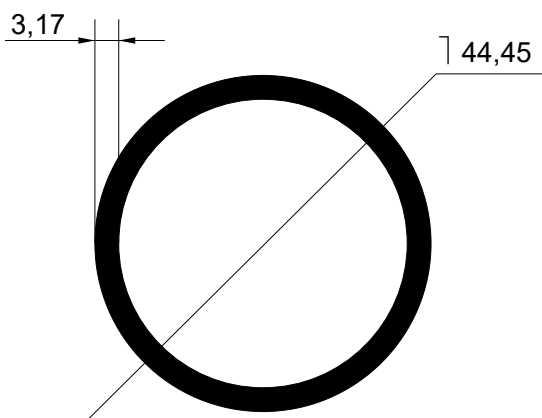

TUB-585 A
0,861 kg/m

TUB-069
0,494 kg/m

TR-026
0,168 kg/m

TUB-674
0,317 kg/m

TUB-399 A
1,120 kg/m

TUB-081
0,579 kg/m

Tube Redondo

Binkafer
Alumínio