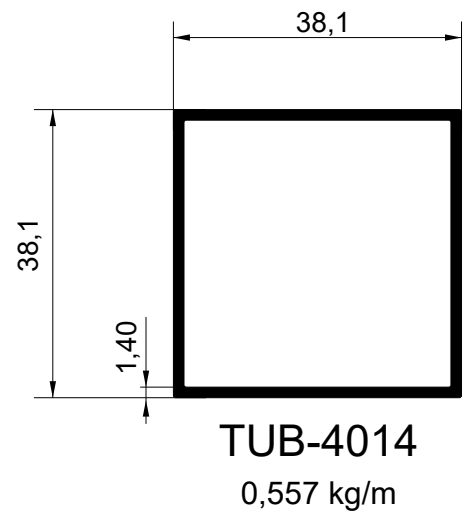

74-003 L

1,135 kg/m

Tube Retangular

Binkafer
Alumínio

TUB-4536L
0,365 kg/m

TUBO 3X1
0,779 kg/m

Tube Quadrado

Binkafer
Alumínio