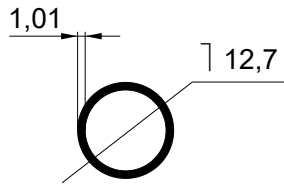

TUB-0081
0,100 kg/m