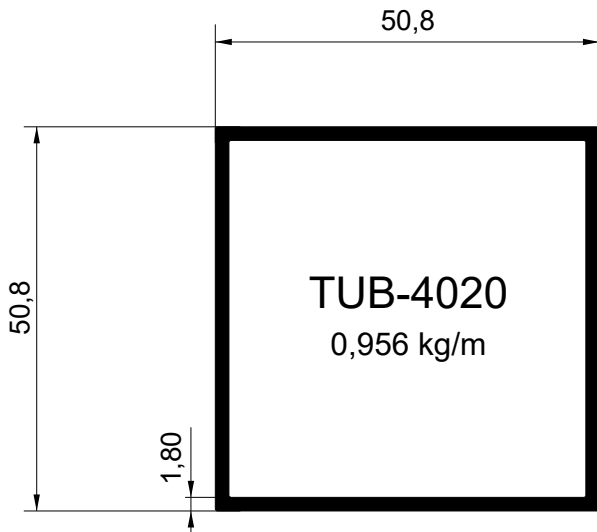

74-003 L

1,135 kg/m

Tube Retangular

Binkafer
Alumínio

TUB-4536L
0,365 kg/m

TUBO 3X1
0,779 kg/m

Tube Quadrado

Binkafer
Alumínio