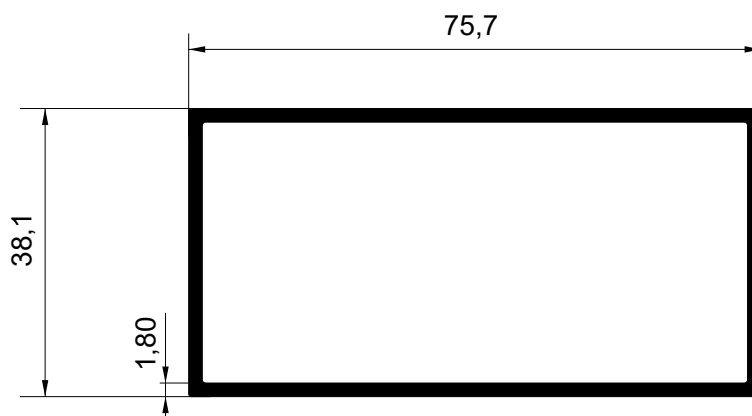

74-002

0,846 kg/m

TUB-5025

0,472 kg/m

GS-MEG-TUB-4X1.5

1,328 kg/m

GS-MEG-TUB-3X1.5

1,075 kg/m