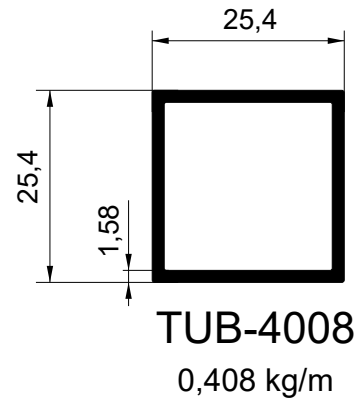

74-003 L

1,135 kg/m

Tube Retangular

Binkafer
Alumínio

TUB-4536L
0,365 kg/m

TUBO 3X1
0,779 kg/m

Tube Quadrado

Binkafer
Alumínio