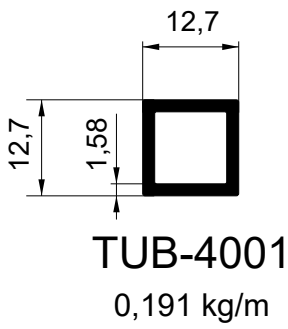

74-003 L

1,135 kg/m

Tube Retangular

Binkafer
Alumínio

TUB-4536L
0,365 kg/m

TUBO 3X1
0,779 kg/m

Tube Quadrado

Binkafer
Alumínio