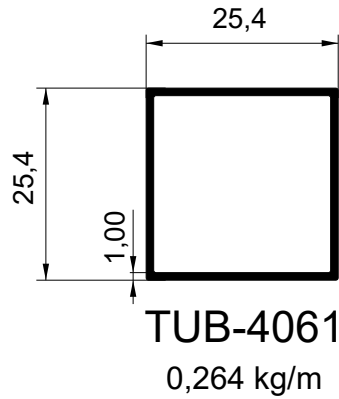

74-003 L

1,135 kg/m

Tube Retangular

Binkafer
Alumínio

TUB-4536L
0,365 kg/m

TUBO 3X1
0,779 kg/m

Tube Quadrado

Binkafer
Alumínio