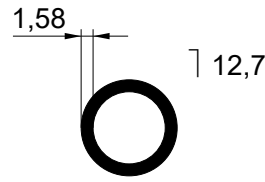

Tube Redondo

Binkafer
Alumínio

TUB-001
0,073 kg/m

TUB-0081
0,100 kg/m

TUB-010
0,150 kg/m

TUB-012
0,258 kg/m

TUB-017
0,127 kg/m

TUB-019
0,193 kg/m

TUB-021
0,344 kg/m

TUB-026
0,168 kg/m

TUB-036
0,181 kg/m

TUB-041
0,181 kg/m

TUB-044
0,208 kg/m

TUB-046
0,322 kg/m

TUB-048
0,603 kg/m

TUB-061
0,775 kg/m